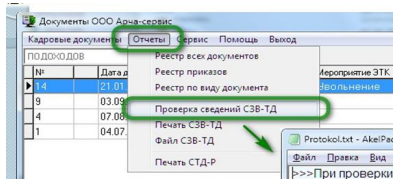

Арча. Кадровик

Прайс-лист

Рабочее место кадрового работника коммерческой организации с 1 января 2020 года.
Полное соответствие действующему законодательству.

Арча. Кадровик Старт

4 500 р

- Создание (или прием из Excel, 1С и пр.) Личной карточки работника, печать и заполнение формы Т2
- Создание кадровых документов (более 20 видов) на каждого работника: печать, хранение, выгрузка в Excel, Word и др.
- Формирование реестров, сводов, отчетов кадровика